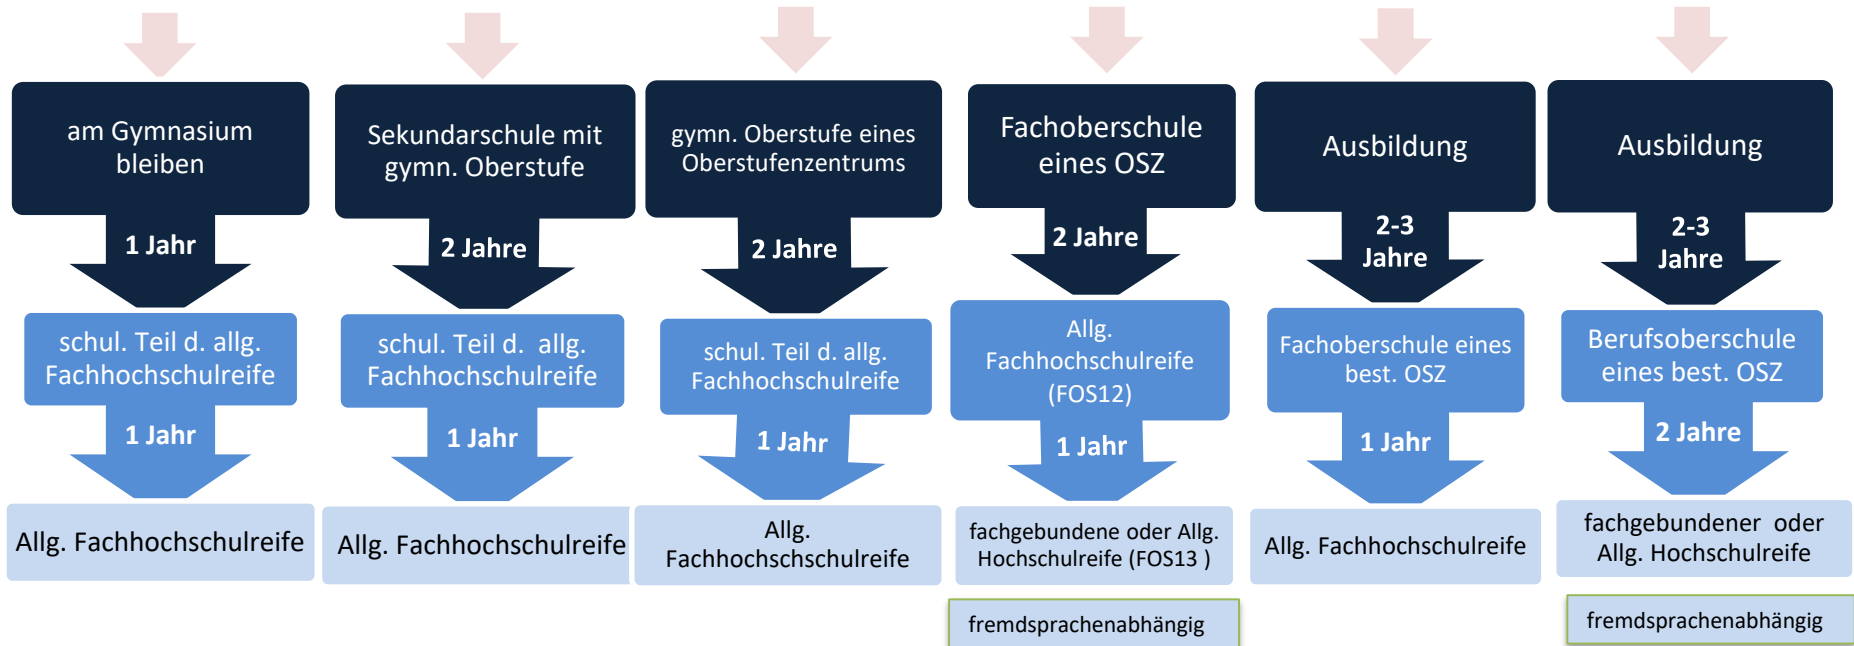

Wege nach der 10.Klasse

Allgemeine Hochschulreife: Studium an Universitäten und Fachhochschulen bzw. Hochschulen

Fachgebundene Hochschulreife: Studium bestimmter Fächer an Universitäten und Fachhochschulen

Allgemeine Fachhochschulreife: Studium nur an Fachhochschulen, in Brandenburg und in einigen Bundesländern auch an Unis möglich.

Achtung beim schul. Teil der Fachhochschulreife: nicht in allen Bundesländern anerkannt, und es fehlt der praktische Teil, der durch ein einjähriges Praktikum, ein freiwilliges soziales Jahr, Bundesfreiwilligendienst oder durch eine Ausbildung erreicht werden kann. Es gibt Ausbildungen nach der 10. Klasse, die den Erwerb der allg. Fachhochschulreife/des Abiturs beinhalten.